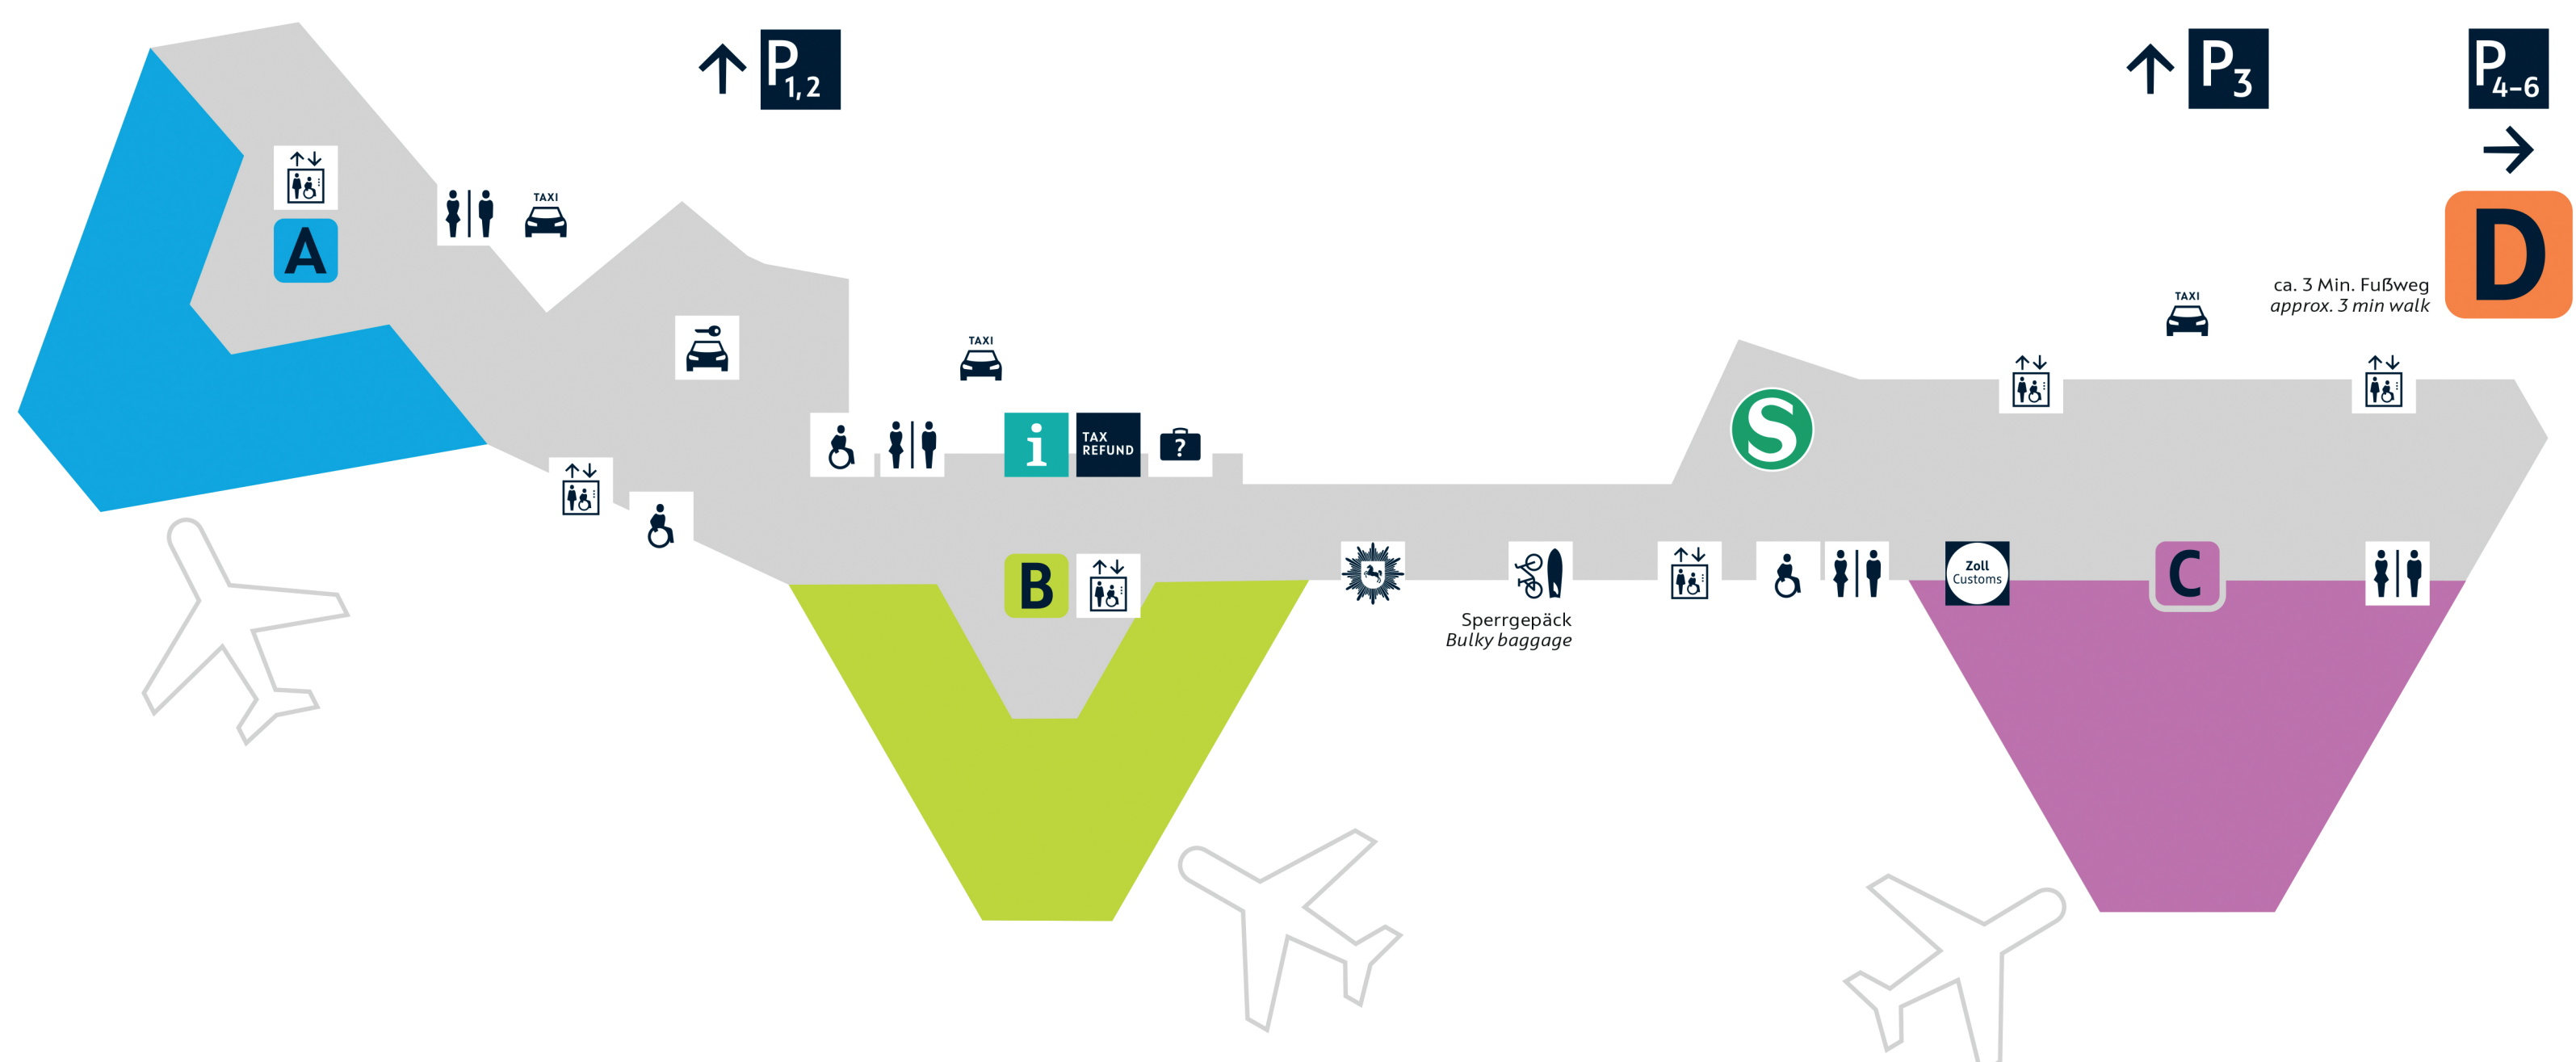

Pick-Up-Points

Abflug Departures

A Check-in A101-A123
Gates 1-6

B Check-in B201-B222
Gates 7-12

C Check-in C301-C328
Gates 13-20

D Gates 21-23
Zugang über Ankunftsebene
Access via arrival level

- Wartebereich *waiting area* | Gates 1-6
- Wartebereich *waiting area* | Gates 7-12
- Wartebereich *waiting area* | Gates 13-20
- Wartebereich *waiting area* | Gates 21-23
- Reisemarkt *travel market*

- A** Lounges*
 - Lufthansa-Lounge A
 - Karl-Jatho-Lounge A B
 - Melli-Beese-Lounge C
- * im Wartebereich
in the waiting area

- ☺** Konferenzräume *Meeting Rooms*
- Tagungsraum Cockpit *meeting room Cockpit* A B
- Take Off-Meeting Room A
- Mövenpick Conference Center A B

Ankunft Arrivals

- Gepäckrückgabe *baggage claim* **A**
- Gepäckrückgabe *baggage claim* **B**
- Gepäckrückgabe *baggage claim* **C**
- Gepäckrückgabe *baggage claim* **D**

Gebetsräume *Prayer Rooms*

- † Flughafenkapelle *airport chapel* A B
- ☪ Muslimischer Gebetsraum *muslim prayer room* B C