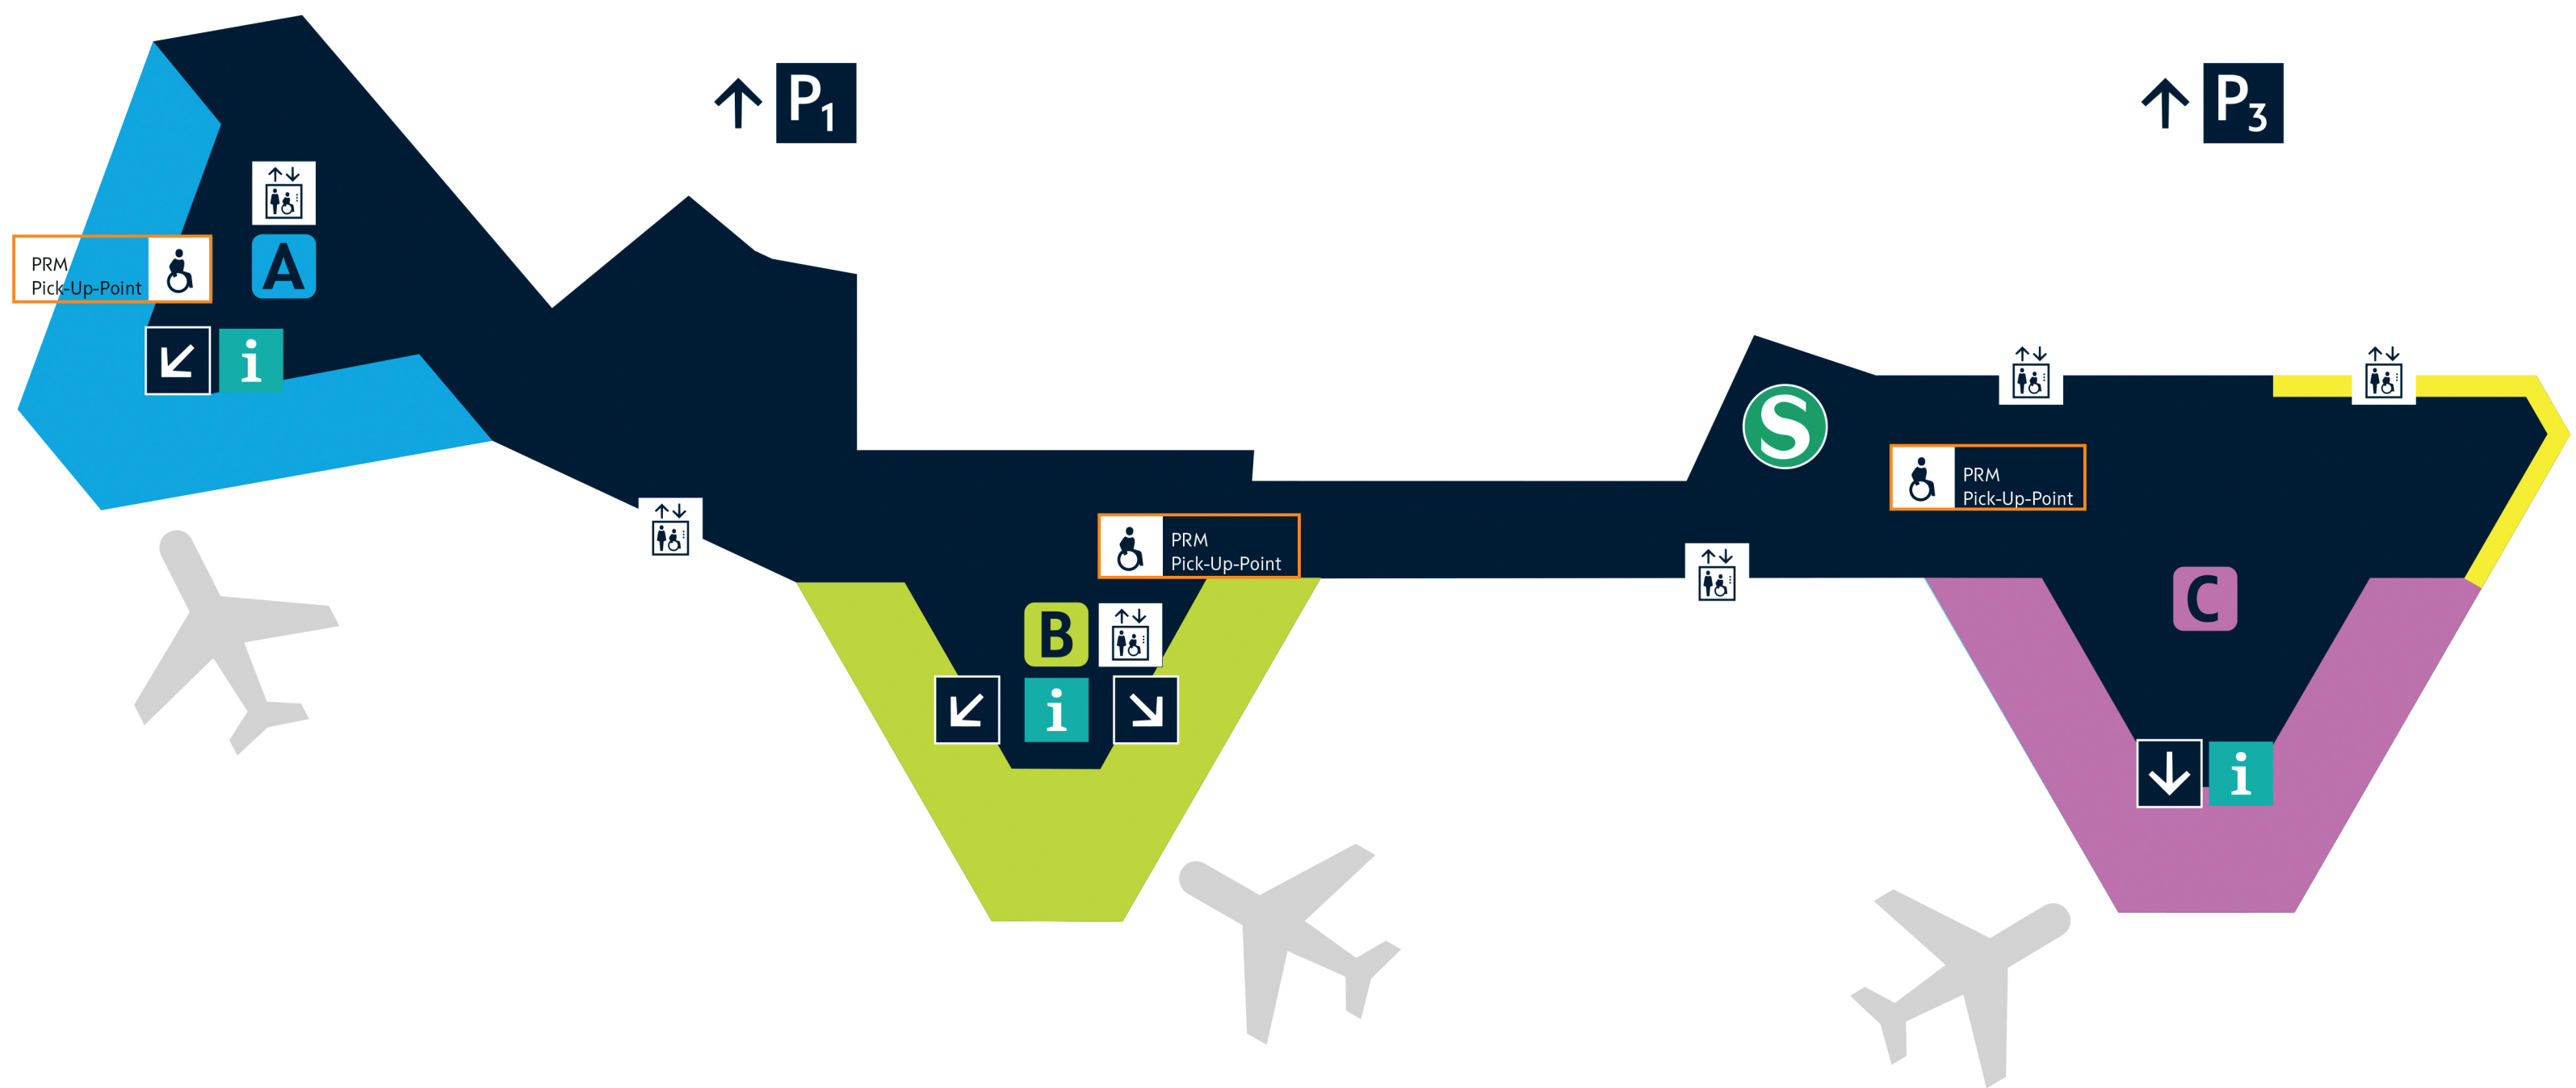

Pick-Up-Points

Abflug Departures

A Check-in A101-A123
Gates 1-6

B Check-in B201-B222
Gates 7-12

C Check-in C301-C328
Gates 13-20

D Gates 21-23
Zugang über Ankunftsebene
Access via arrival level

- Wartebereich *waiting area* | Gates 1-6
- Wartebereich *waiting area* | Gates 7-12
- Wartebereich *waiting area* | Gates 13-20
- Wartebereich *waiting area* | Gates 21-23
- Reisemarkt *travel market*

- A** Lounges*
 - Lufthansa-Lounge A
 - Karl-Jatho-Lounge A B
 - Melli-Beese-Lounge C
- * im Wartebereich
in the waiting area

- ☺** Konferenzräume *Meeting Rooms*
- Tagungsraum Cockpit *meeting room Cockpit* A B
- Take Off-Meeting Room A
- Mövenpick Conference Center A B

Ankunft Arrivals

- Gepäckrückgabe *baggage claim* **A**
- Gepäckrückgabe *baggage claim* **B**
- Gepäckrückgabe *baggage claim* **C**
- Gepäckrückgabe *baggage claim* **D**

Gebetsräume *Prayer Rooms*

- † Flughafenkapelle *airport chapel* A B
- ☪ Muslimischer Gebetsraum *muslim prayer room* B C